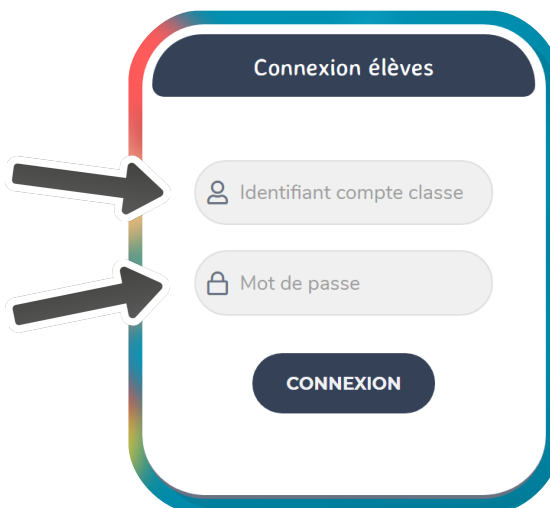

Information aux familles

Notre classe utilise la plateforme rallye-lecture pour encourager la lecture, en organisant des concours de lecture à l'école.

Comment se connecter ?

1

J'accède au site en me rendant à l'adresse : <https://rallye-lecture.fr>
Je clique sur le bouton « élèves ».

2

J'inscris l'identifiant :
championsCE

Et le mot de passe :
championsCE

3

Je choisis mon nom
dans la liste

4

Je crée mon code
personnel à 3 chiffres.